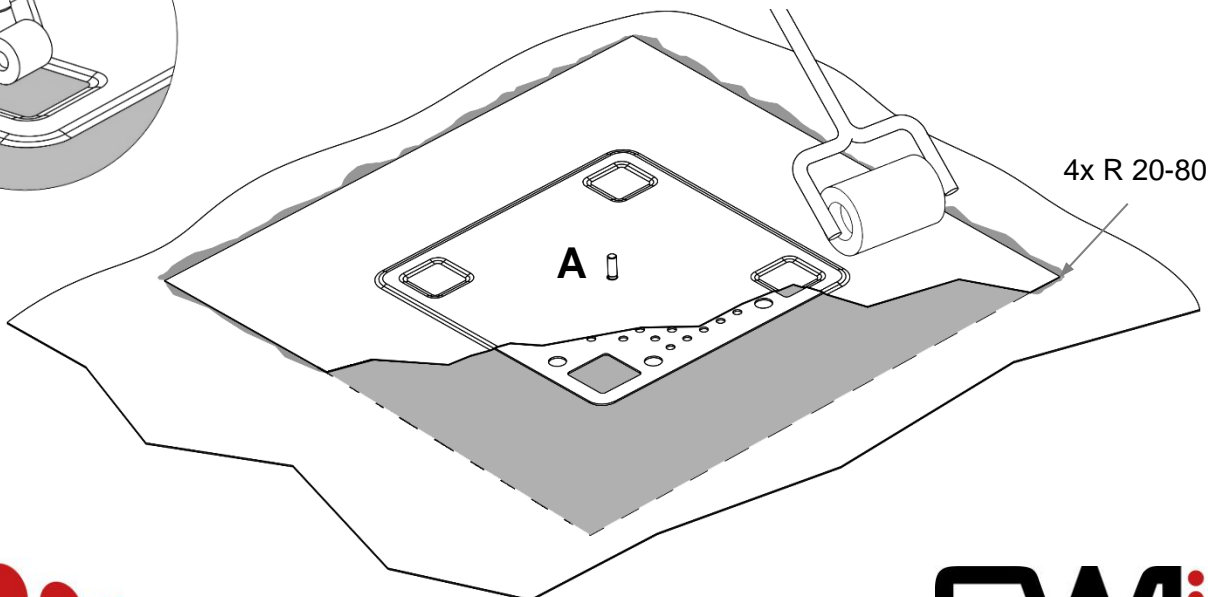

M-350 2209

M-001 M-085 M-224 M-236
M-277 M-284 M-291 M-306

[mm]

BITUMEN

- EN 12311-1 min 300 N/50 mm
- EN 12310-1 min 150 N
- EN 12317-1 min 500 N/50 mm
- EN 12316-1 min 125 N/50 mm

4x

4x R 20-80

cwlundberg.com