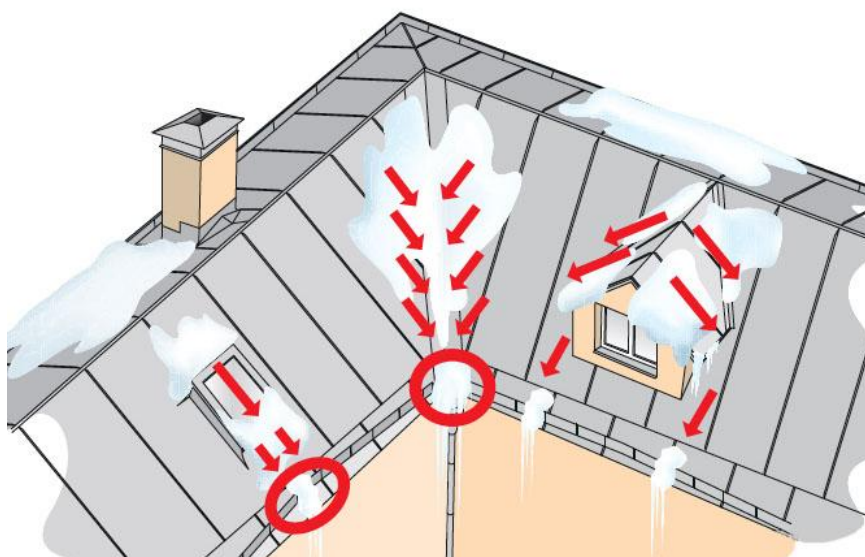

### ISGREPP - Det moderna snöglidhindret!

ISGREPP är ett revolutionerande snö-/isglidskydd som ger ett permanent och kostnadseffektivt skydd mot snö- och isras på alla typer av tak (förutom EPDM-tak) utan mekanisk montering.

ISGREPP är ett komplement till traditionella snörasskydd. En klar (transparent) gummiliknande beläggning och ett nonslip-granulat appliceras på taket. Detta gör att is och snö stannar kvar på taket och smälter bort. Beläggningen är UV-beständig och fungerar samtidigt som tätning.

ISGREPP håller kvar is och snö på taket.

- Elimineras snö-/isras • Minimerar istappsbildning • Elimineras behov av andra snöglidhinder
- Appliceras enkelt med roller eller pensel • Transparent och kan appliceras oavsett takfärg
- Appliceras över hela eller utsatta delar av takytan • Unik ålderbeständighet och håller takets livslängd
- UV-beständig • Har en unik vidhäftning och elastisk hållfasthet med töjning mellan 500-600%
- Är kostnadseffektivt mot is, snö, korrosion och läckage • Kan appliceras ner till -17°C
- Drifttemperaturområde: -40°C till +82°C • Rekommenderas av plåtkonsulter