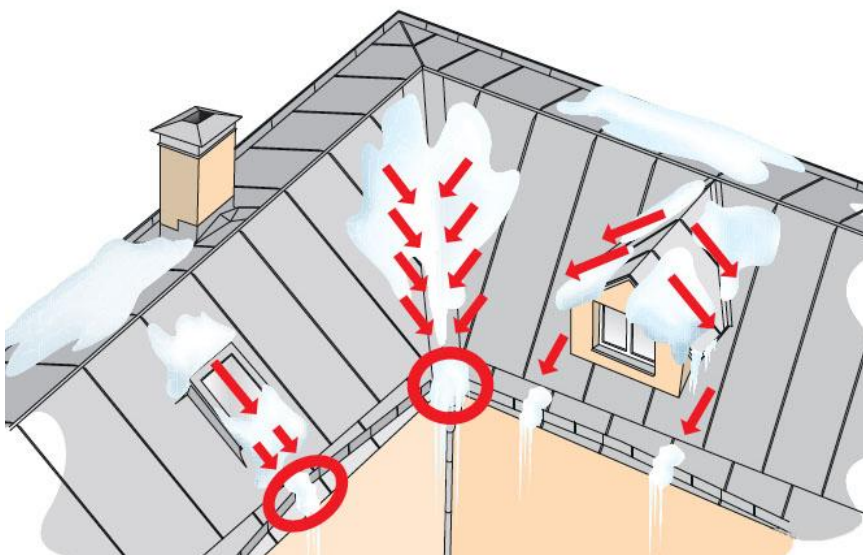

MÅNADENS PRODUKT

ISGREPP - Den moderne snøstopperen!

ISGREPP er en revolusjonerende snø-/isstopper som gir permanent og kostnadseffektiv beskyttelse mot snø- og isras på alle typer tak (bortsett EPDM-tak), uten mekanisk montering.

ISGREPP er et supplement til tradisjonelle snøfangere. Et klart (transparent), gummilignende belegg og et nonslip-granulat legges på taket. Dette fører til at snø og is blir på taket og smelter bort. Belegget er UV-bestendig og fungerer også som tetning.

ISGREPP holder snø og is fast på taket.

- Eliminerer snø-/isras på alle typer tak
- Reduserer dannelse av istapper til et minimum
- Eliminerer behov for snøstoppere på taket
- Påføres enkelt med rulle eller pensel
- Transparent og kan påføres uansett takfarge
- Kan påføres over hele eller utsatte deler av takoverflaten
- Unik holdbarhet – holder gjennom hele takets levetid
- UV-bestendig
- Unik vedhefting og elastisk styrke med en strekkevne på 500–600 %
- Kostnadseffektiv beskyttelse mot snø, is, korrosjon og lekkasjer
- Kan påføres ned til -17°C
- Temperaturtoleranse: -40°C til $+82^{\circ}\text{C}$