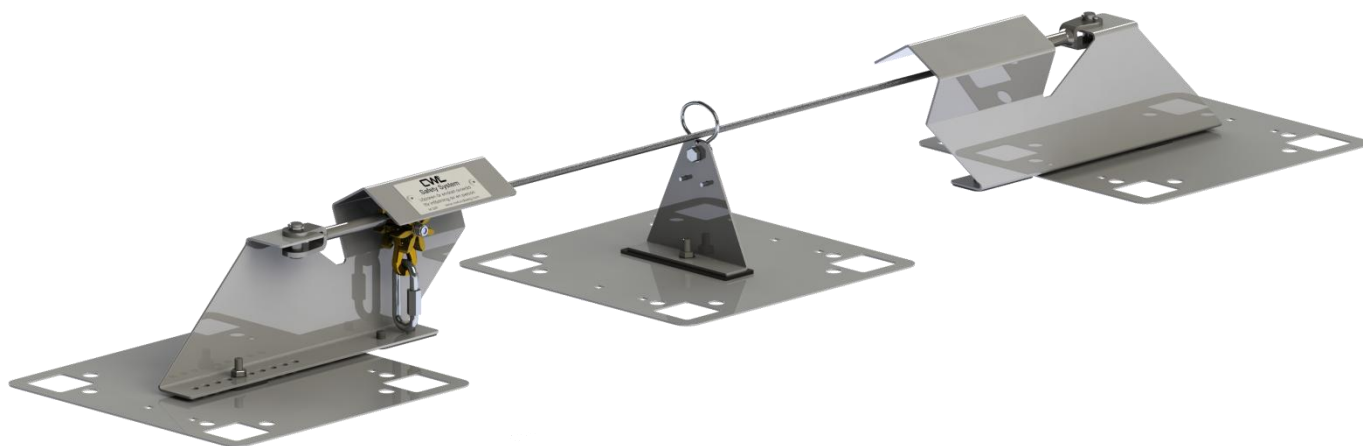

MÅNADENS PRODUKT

CWL Safety System Flate tak

Sikker forankring på papp- og folietak

CWL Safety Systems unike vaiersystem for forankring av personlig fallsikringsutstyr finnes nå også for montering på profilerte platetak. Systemet er testet og godkjent i henhold til krav til dynamisk falltest i EN 516 klasse 2 og statisk arbeidsbelastning 150 kg.

Med CWL Safety System montert kan du jobbe uhindret og løpende forankret for optimal ergonomi.

Montaget utføres med CW Lundbergs festeplater for bitumenbasert papptak eller folietak.

Ved korte vaiertlengder uten vaierledere kan du spare penger ved bruk av en enklere løper.
Ved større vaiertlengder med vaierledere brukes vår avanserte løper som passerer over lederne.
Avstand mellom vaierledere maks. 10 m.