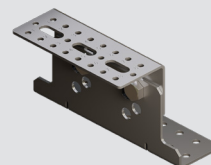

Vi kompletterar nu vårt sortiment med en ställbar konsol, allt för att underlätta ditt montage.

Unika egenskaper för ställbara konsolerna

- Justera höjd och vinkel för att hitta optimal position
- Kompatibel med den fasta konsolen för panntäckta tak
- Finns i svart kulör (RAL 9005) och olackerad (ZM)

Solpanelsfäste ställbar
Betongpannor
100757

Solpanelsfäste ställbar
Lertegelpannor
100759

Solpanelsfäste ställbar
Profilerad plåt/ Släta tak
100761

Solpanelsfäste ställbar
Betongpannor
100758

Solpanelsfäste ställbar
Lertegelpannor
100760

Solpanelsfäste ställbar
Profilerad plåt/ Släta tak
100762