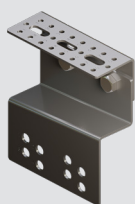

Vi kompletterar nu vårt sortiment med en ställbar konsol, allt för att underlätta ditt montage.

Unika egenskaper för ställbara konsolerna

- Justera höjd och vinkel för att hitta optimal position
- Kompatibel med den fasta konsolen för panntäckta tak
- Finns i svart kulör (RAL 9005) och olackerad (ZM)

Solpanelsfäste ställbar
Betongpannor
100757

Solpanelsfäste ställbar
Lertegelpannor
100759

Solpanelsfäste ställbar
Profilerad plåt/ Släta tak
100761

Solpanelsfäste ställbar
Betongpannor
100758

Solpanelsfäste ställbar
Lertegelpannor
100760

Solpanelsfäste ställbar
Profilerad plåt/ Släta tak
100762