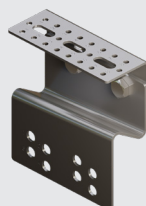

Vi kompletterar nu vårt sortiment med en ställbar konsol, allt för att underlätta ditt montage.

Unika egenskaper för ställbara konsolerna

- Justera höjd och vinkel för att hitta optimal position
- Kompatibel med den fasta konsolen för panntäckta tak
- Finns i svart kulör (RAL 9005) och olackerad (ZM)

Solpanelsfäste ställbar
Betongpannor
100757

Solpanelsfäste ställbar
Lertegelpannor
100759

Solpanelsfäste ställbar
Profilerad plåt/ Släta tak
100761

Solpanelsfäste ställbar
Betongpannor
100758

Solpanelsfäste ställbar
Lertegelpannor
100760

Solpanelsfäste ställbar
Profilerad plåt/ Släta tak
100762