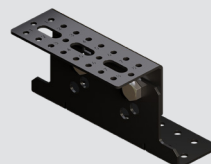

Vi kompletterar nu vårt sortiment med en ställbar konsol, allt för att underlätta ditt montage.

Unika egenskaper för ställbara konsolerna

- Justera höjd och vinkel för att hitta optimal position
- Kompatibel med den fasta konsolen för panntäckta tak
- Finns i svart kulör (RAL 9005) och olackerad (ZM)

Solpanelsfäste ställbar
Betongpannor
100757

Solpanelsfäste ställbar
Lertegelpannor
100759

Solpanelsfäste ställbar
Profilerad plåt/ Släta tak
100761

Solpanelsfäste ställbar
Betongpannor
100758

Solpanelsfäste ställbar
Lertegelpannor
100760

Solpanelsfäste ställbar
Profilerad plåt/ Släta tak
100762